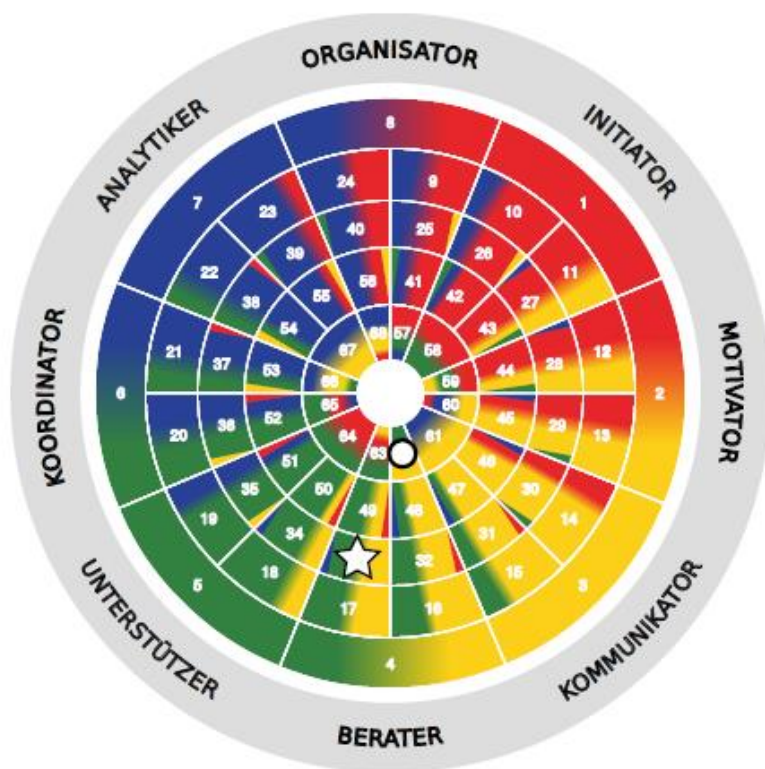

Haben Sie die richtigen Führungskräfte an Bord?

Jetzt durchstarten mit der **AECdisc[®] Potenzialanalyse**

Wefers & Coll. - Wir sind Ihre Experten

Wir begleiten Sie professionell mit der **AECdisc[®] Potenzialanalyse in den Bereichen**

Personalauswahl

Personalentwicklung

Vertriebsplanung

Teambuilding

Organisationsentwicklung

Führungskräfteseminar

Coaching

Pia Gerdes

Christian Vaske

Verhalten • Motivation • Persönlichkeit • Potenziale • Talente

Wir...

- unterstützen Sie bei der Erstellung eignungsdiagnostischer Anforderungsprofile
- entwickeln für Sie professionelle Personalauswahlinstrumente und begleiten Sie
- erstellen für Sie passgenaue Trainings- und Coachingprogramme
- begleiten Ihre Führungskräfte auf dem Weg der Veränderung
- stellen mit Ihnen schlagkräftige (Verkaufs-)Teams zusammen
- trainieren Ihre Teams auf dem Weg zur Top-Performance